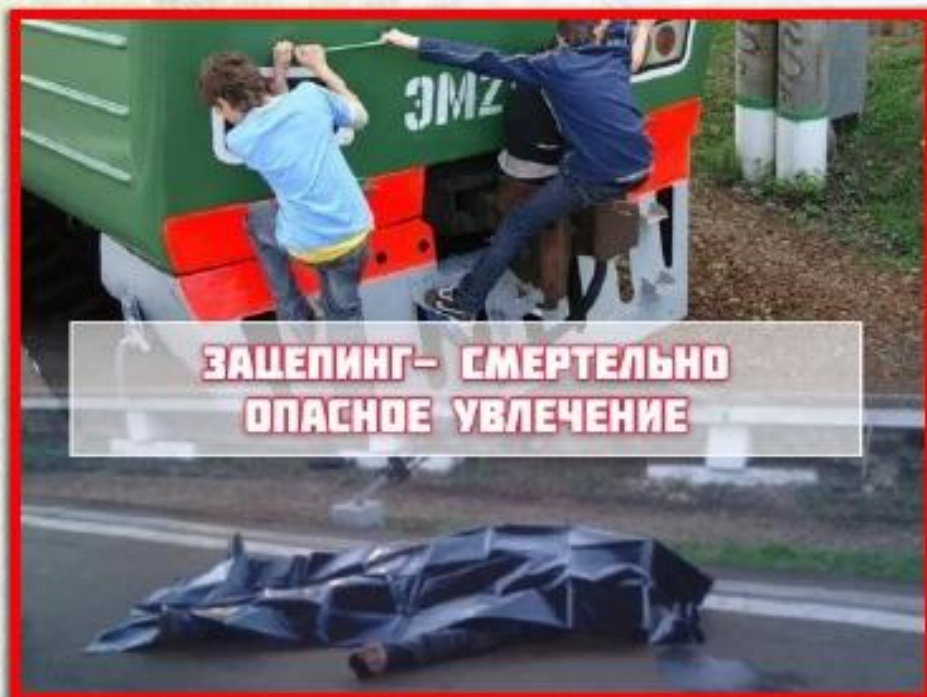

Сними наушники и капюшон.

Переходи железнодорожные пути в установленном месте. Не перебегай перед движущимся поездом. Тормозной путь поезда до 1000 метров.

Не приближайся к железной дороге на расстоянии ближе 1,5 метров. Создаваемый поездом воздушный поток затягивает под колеса.

ЖЕЛЕЗНАЯ ДОРОГА-ТЕРРИТОРИЯ ПОВЫШЕННОЙ ОПАСНОСТИ

**ЗАЩЕПИНГ – СМЕРТЕЛЬНО
ОПАСНОЕ УВЛЕЧЕНИЕ**

Число пострадавших детей на железных дорогах России ежегодно составляет до 60 человек, более 50% из них погибают!